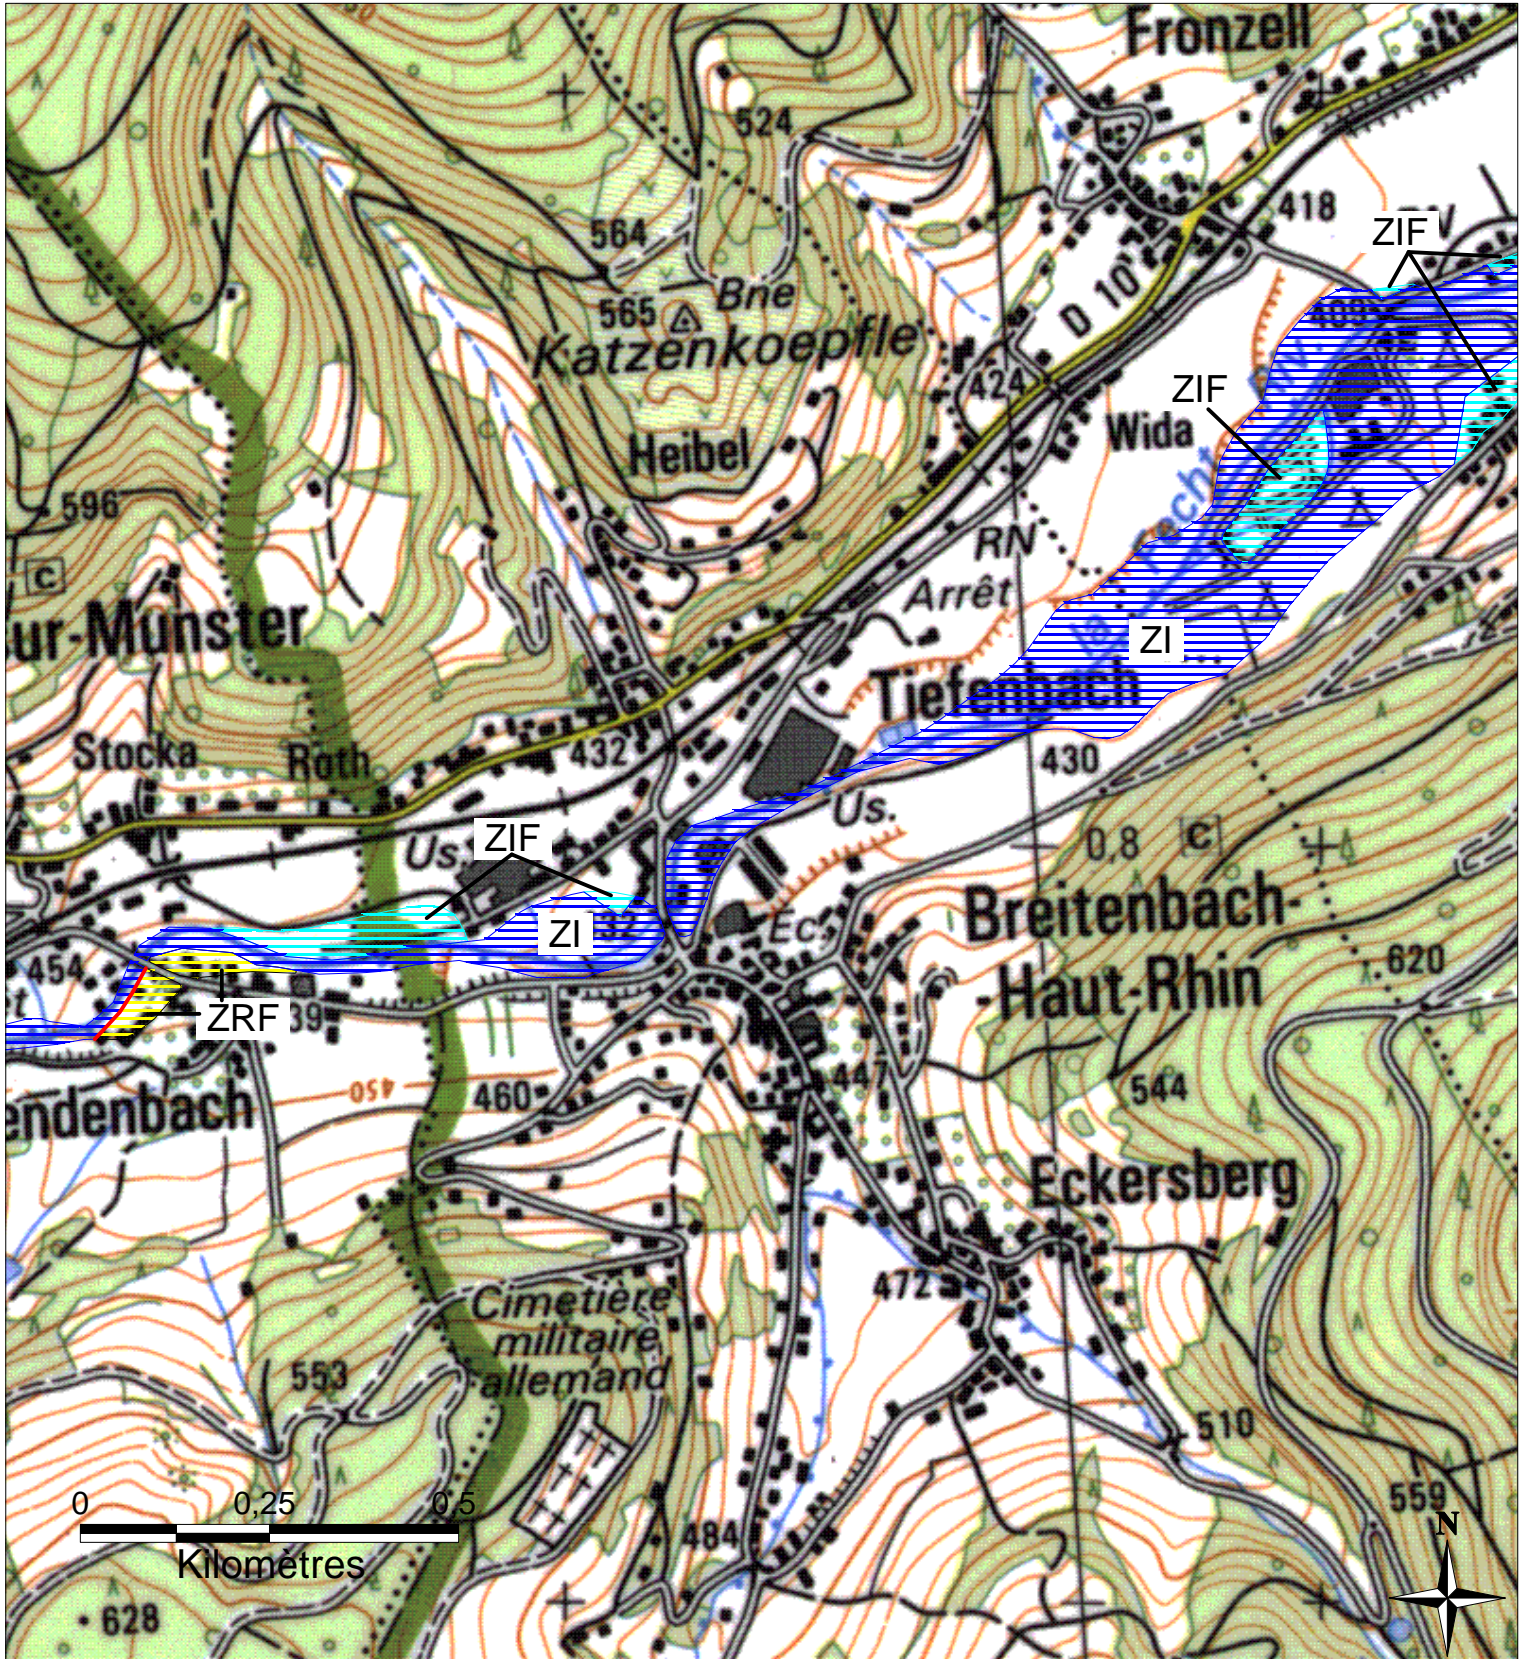

ZONES INONDABLES DANS LE DEPARTEMENT DU HAUT-RHIN

Commune de BREITENBACH-HAUT-RHIN

PPRI de la Fecht approuvé par arrêté préfectoral du 14 mars 2008

Préfecture du Haut-Rhin

Direction Départementale
de l'Agriculture et de la Forêt

-  ZI - Zone inondable par débordement en cas de crue centennale
-  ZIF - Zone inondable par débordement en cas de crue centennale, à risque modéré
-  ZR - Zone inondable en cas de rupture de digue, à risque élevé
-  ZRF - Zone inondable en cas de rupture de digue, à risque modéré
-  Digue

Echelle : 1/10 000

Mars 2008